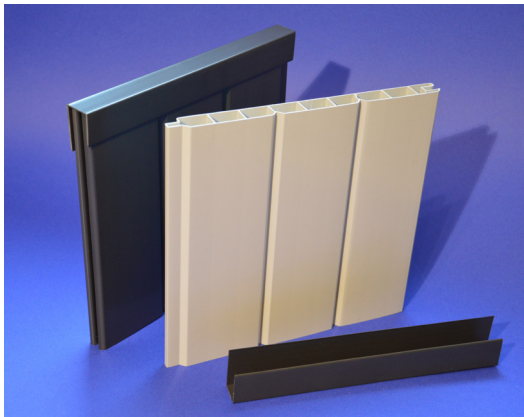

Dachüberstandverkleidung P 710® big.

P 710® big ist ein deutsches Markenprodukt für Dachüberstandverkleidungen aus dem Hause Stükerjürgen, welches sich seit über 40 Jahren am Markt bewährt hat. Die Vorzüge des eingesetzten Kunststoffes in Fensterqualität aus weichmacherfreiem Hart-PVC können überzeugen. P 710® big ist äußerst stabil, wärmeisolierend, leicht zu reinigen, kann nicht verrotten und muss nie mehr gestrichen werden. Es ist also das ideale Produkt, Verkleidungen professionell zu realisieren.

Produktinformationen

- deutsches Markenprodukt
- erfolgreich seit über 40 Jahren im Einsatz
- schnelle und einfache Befestigung
- große Deckbreite von 250 mm
- gute Stabilität
- wärmeisolierend
- leichte Reinigung
- sichere, schnelle und passgenaue Verarbeitung

Anwendungsbeispiele

- Dachgauben
- Dachüberstände
- Dachränder
- Decken und Wände
- Fensterlaibungen

Montage

- Eine fugenarme Verbindung kann zwischen den einzelnen Profildettern aufgrund einer sehr hohen Passgenauigkeit im Nut-/Feder-Bereich garantiert werden.
- Schnelle und einfache Befestigungstechnik durch ein Click-System und einer Schraubleiste

Kunststoffpaneele in Fensterqualität aus weichmacherfreiem hart-PVC

Typ / Skizze	Stärke	Farbe	Breite		Standardlängen		Preis ohne MwSt.	Preis inkl. 19 % MwSt.
			250 mm	300 mm	3.000 mm	6.000 mm	€/m	€/m
P710® big 	17 mm	anthrazit	250 mm	-	•	6,80 €/m	8,09 €/m	
		hellgrau	250 mm	-	•	5,45 €/m	6,49 €/m	